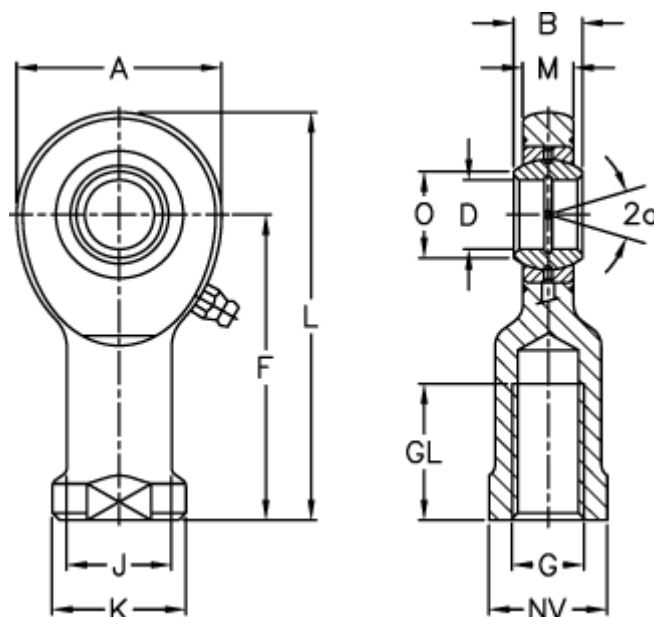

Varenummer: 03461070

Beskrivelse: Fluro Ledhoved EI 70-2RS

## Mål

A	= 160	J	= 80
a (grader)	= 6	K	= 98
B	= 49	L	= 280
D	= 70	M	= 42
Dynamisk træk kN	= 315	NV	= 85
F	= 200	O	= 77.9
g	= M56x4	Statisk træk kN	= 606
GL	= 80	Vægt	= 8600